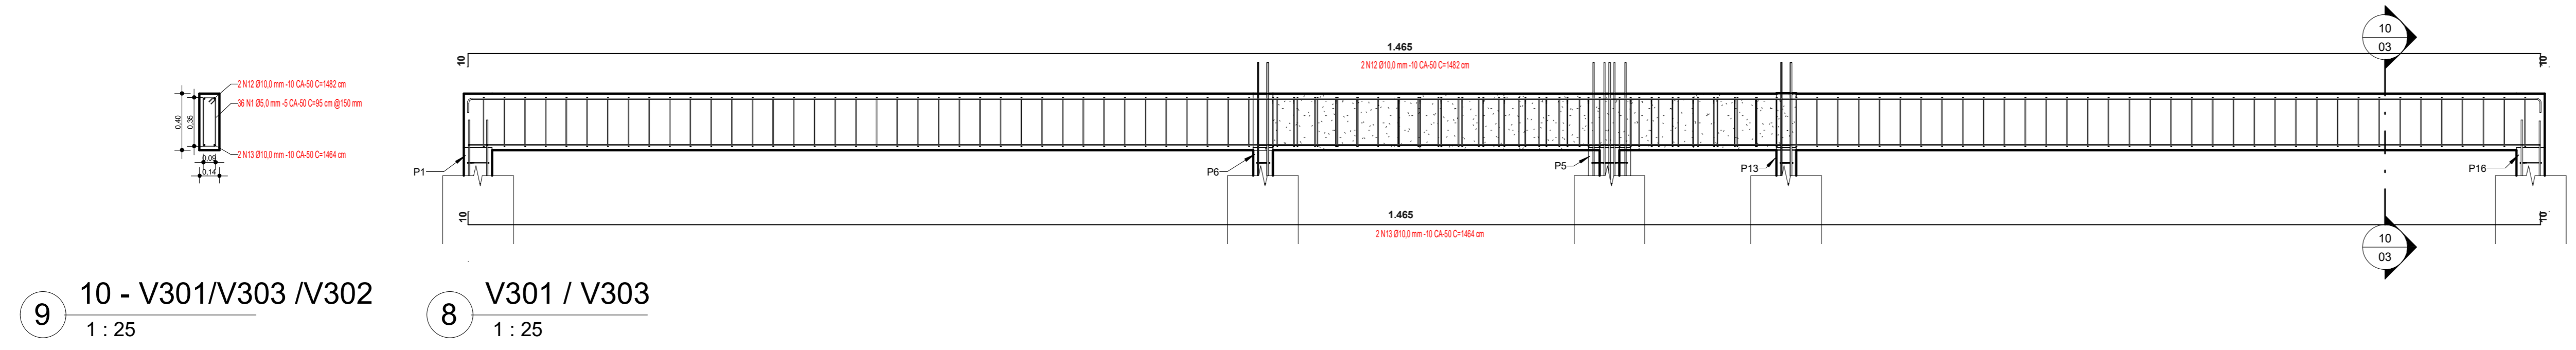

15 16 - V310
1 : 25

1 V310
1 : 25

Resumo Vigas

Elemento Estrutural	Comprimento
V301	14,52
V308	9,90
V303	14,51
V309	9,40
V302	3,70
V305	14,54
V307	3,45
V307	2,45
V319	8,25
V314	3,70
V321	8,25
V306	3,70
V307	6,73
V215	4,74
V216	6,25
V202	3,70
V218	6,25
V210	3,70
V208	3,70
V205	3,70
V217	3,45
V203	2,45
V223	5,95
V210	5,62
V201	5,55
V209	5,41
V213	5,41
V204	5,55
V204	5,60
V211	1,18
V202	2,27
V212	1,18