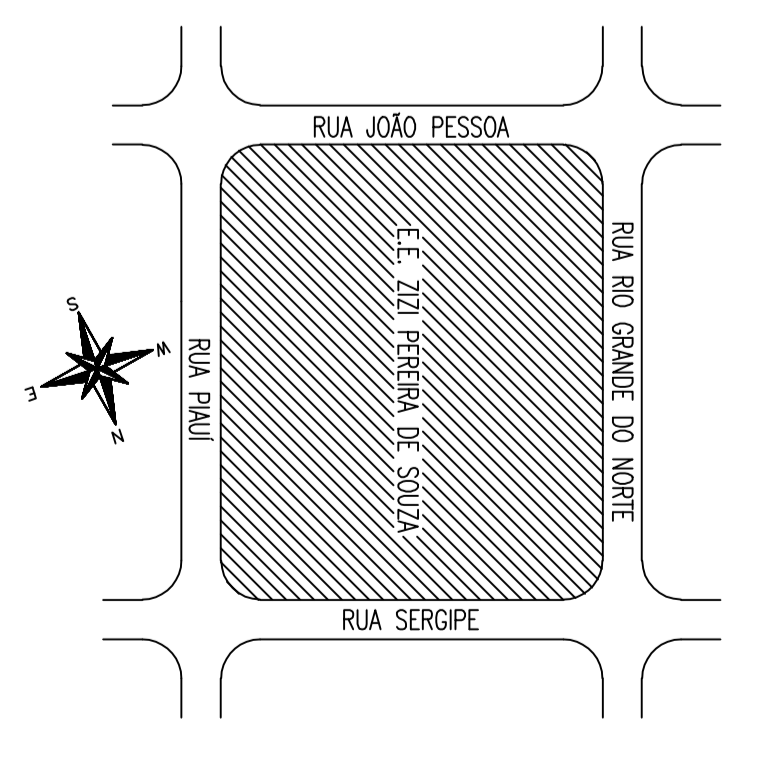

Rua Piauí

IMPLANTAÇÃO
ESC. 1200

Rua Sergipe

Rua Rio Grande do Norte

Rua João Pessoa

LOCALIZAÇÃO

FOIA E-04

OBJETIVO:
PROJETO DE AMPLIAÇÃO DO PRÉDIO ESCOLAR
E.E. Zizi Pereira de Souza

LOCAL:
RUA JOÃO PESSOA - 376
CENTRO - PARAPUÁ, SP

PROPRIETÁRIO:
PREFEITURA MUNICIPAL DE PARAPUÁ

ARQUITETO: AUCYRE M. REIS, TITULO 015
CREA - 0621041412
E-mail: pmr@arquiteto.com.br

PROPRIETÁRIO:
PREFEITURA MUNICIPAL